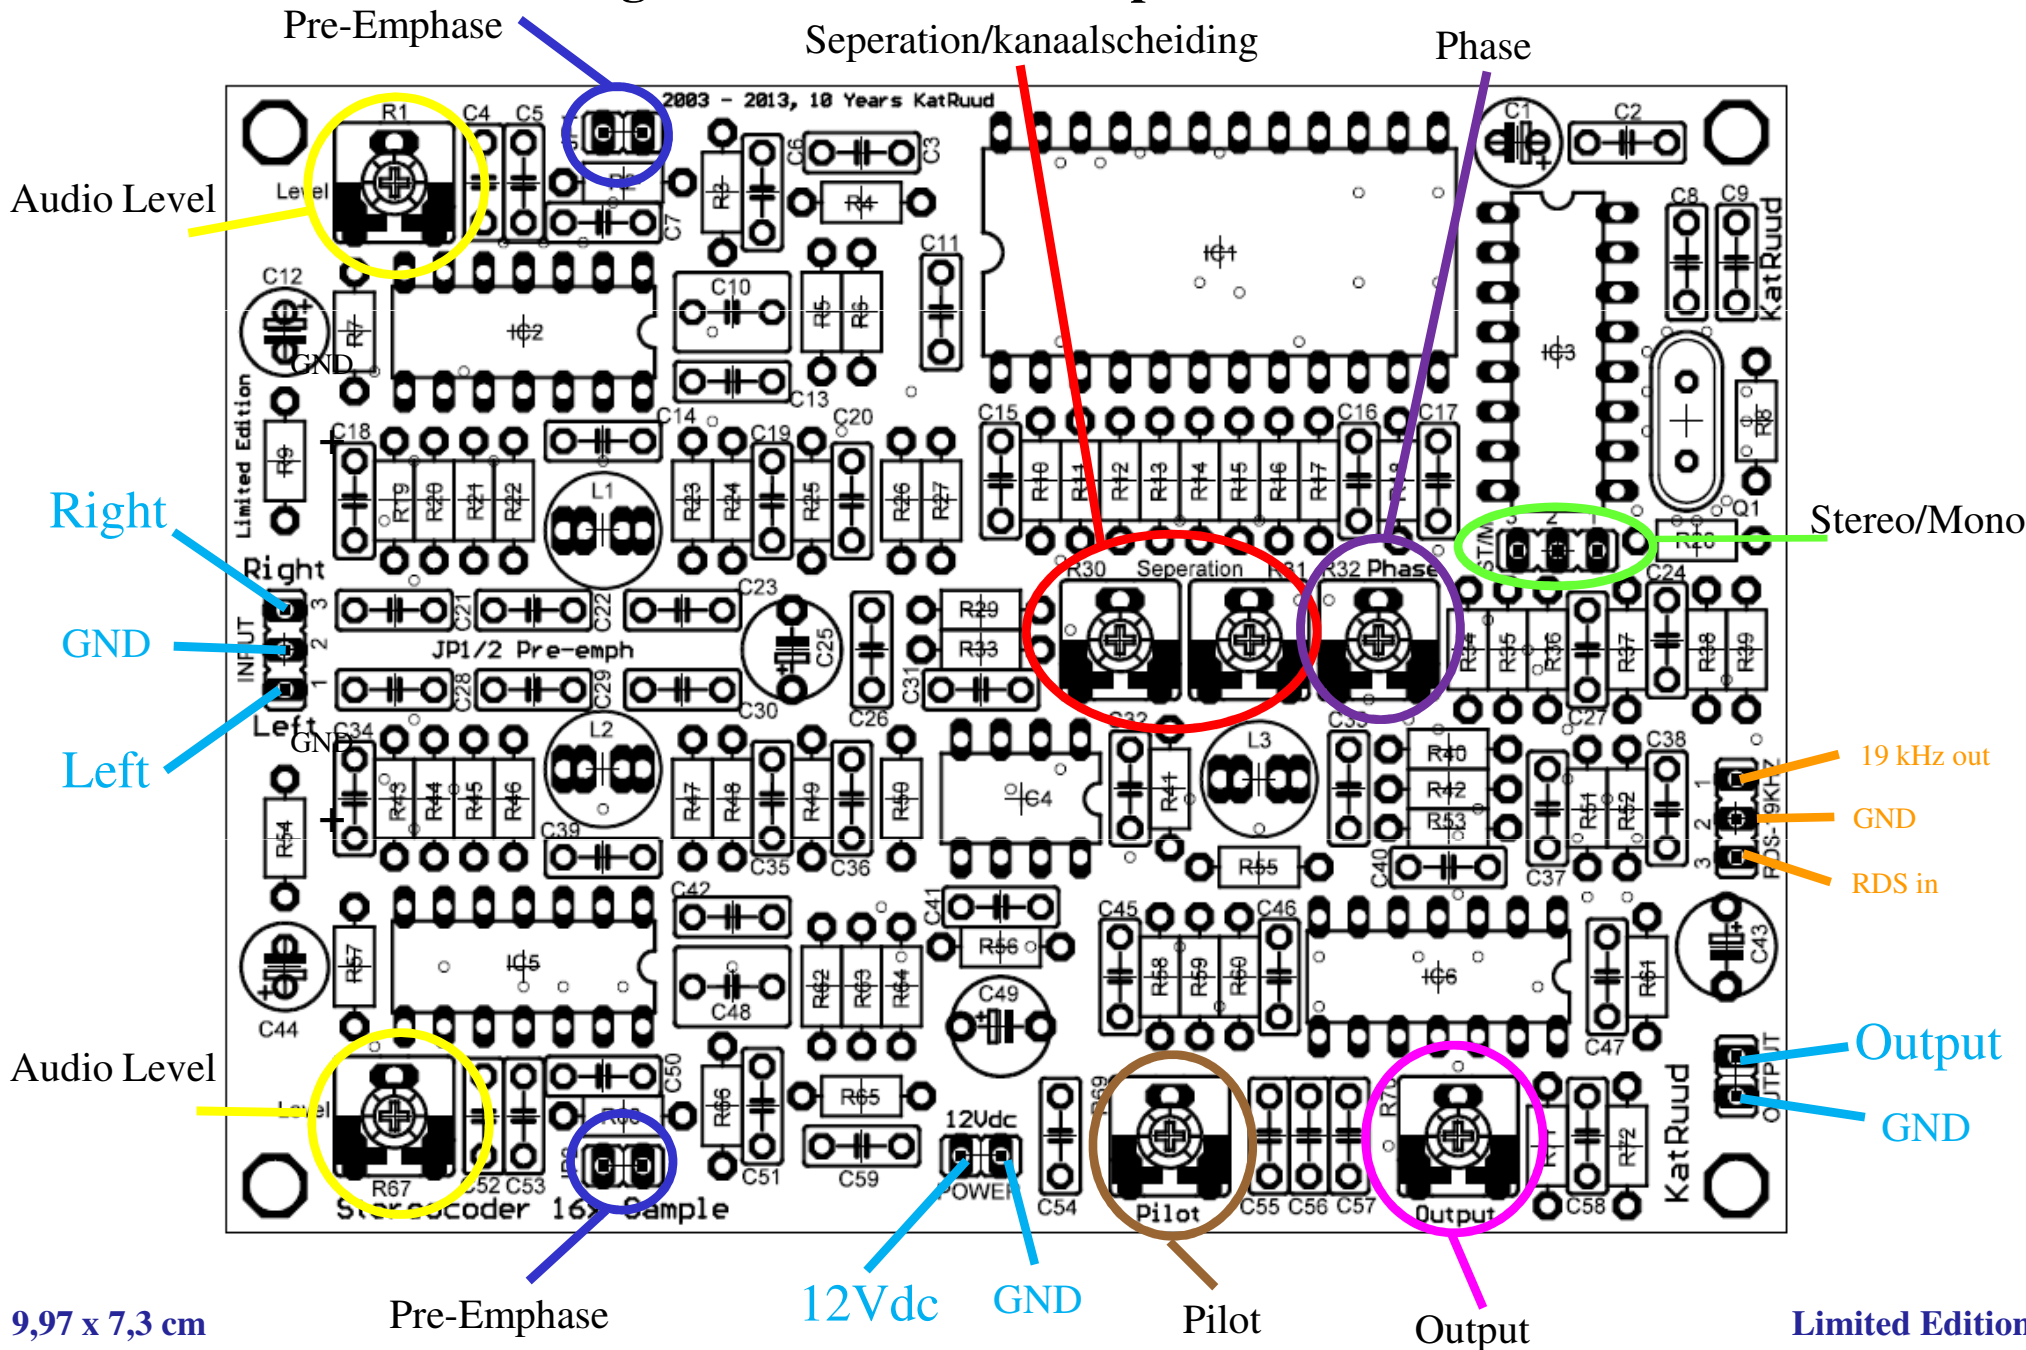

Aansluitingen KatRuud 16x Sampel Stereocoder -basic-

9,97 x 7,3 cm

Limited Edition